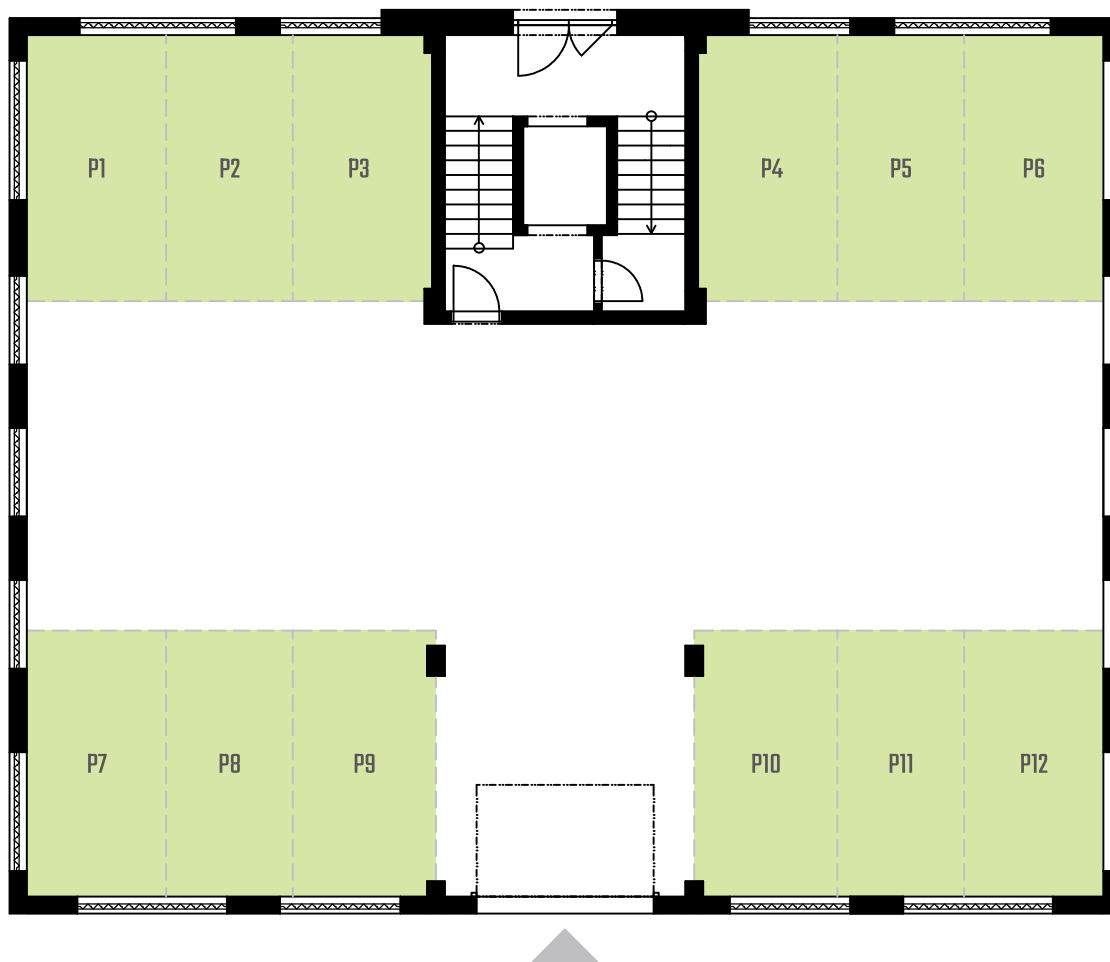

SCHÉMA 1.PP

0 1 2 3 4 5 m

WWW.BYTYHODINARKA.CZ

Plochy jednotlivých místností jsou pouze orientační. Vyobrazené zařízení v plánech (nábytek, kuch. linka, el. spotřebiče atd.) nejsou součástí dodávky.

Přesné parametry jsou specifikovány ve smlouvě. Developer si vyhrazuje právo na drobné úpravy.

SCHÉMA 1.PP

0 1 2 3 4 5 m

SCHÉMA 1.PP

0 1 2 3 4 5 m