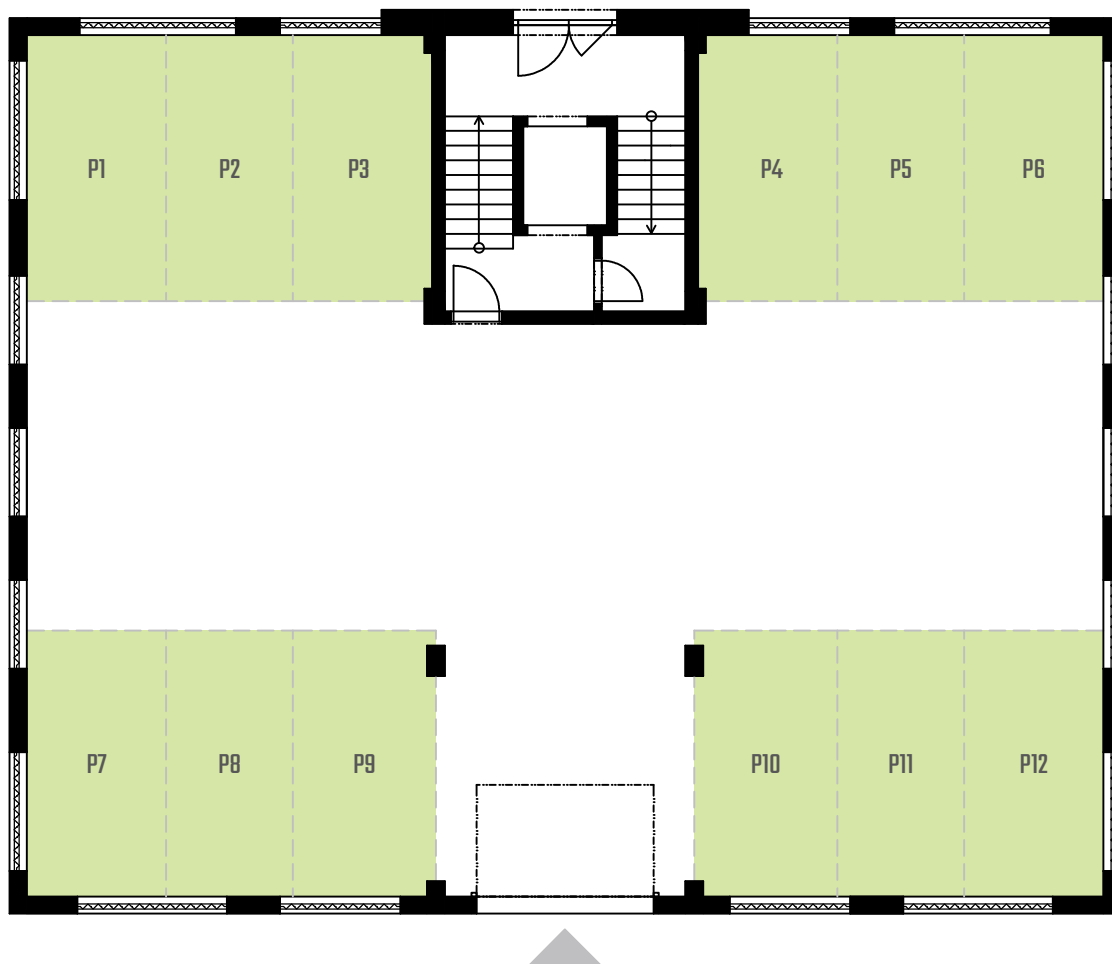

SCHÉMA 1.PP

0 1 2 3 4 5 m

WWW.BYTYHODINARKA.CZ

Plochy jednotlivých místností jsou pouze orientační. Vyobrazené zařízení v plánech (nábytek, kuch. linka, el. spotřebiče atd.) nejsou součástí dodávky.

Přesné parametry jsou specifikovány ve smlouvě. Developer si vyhrazuje právo na drobné úpravy.

SCHÉMA 1.PP

0 1 2 3 4 5 m

SCHÉMA 1.PP

0 1 2 3 4 5 m