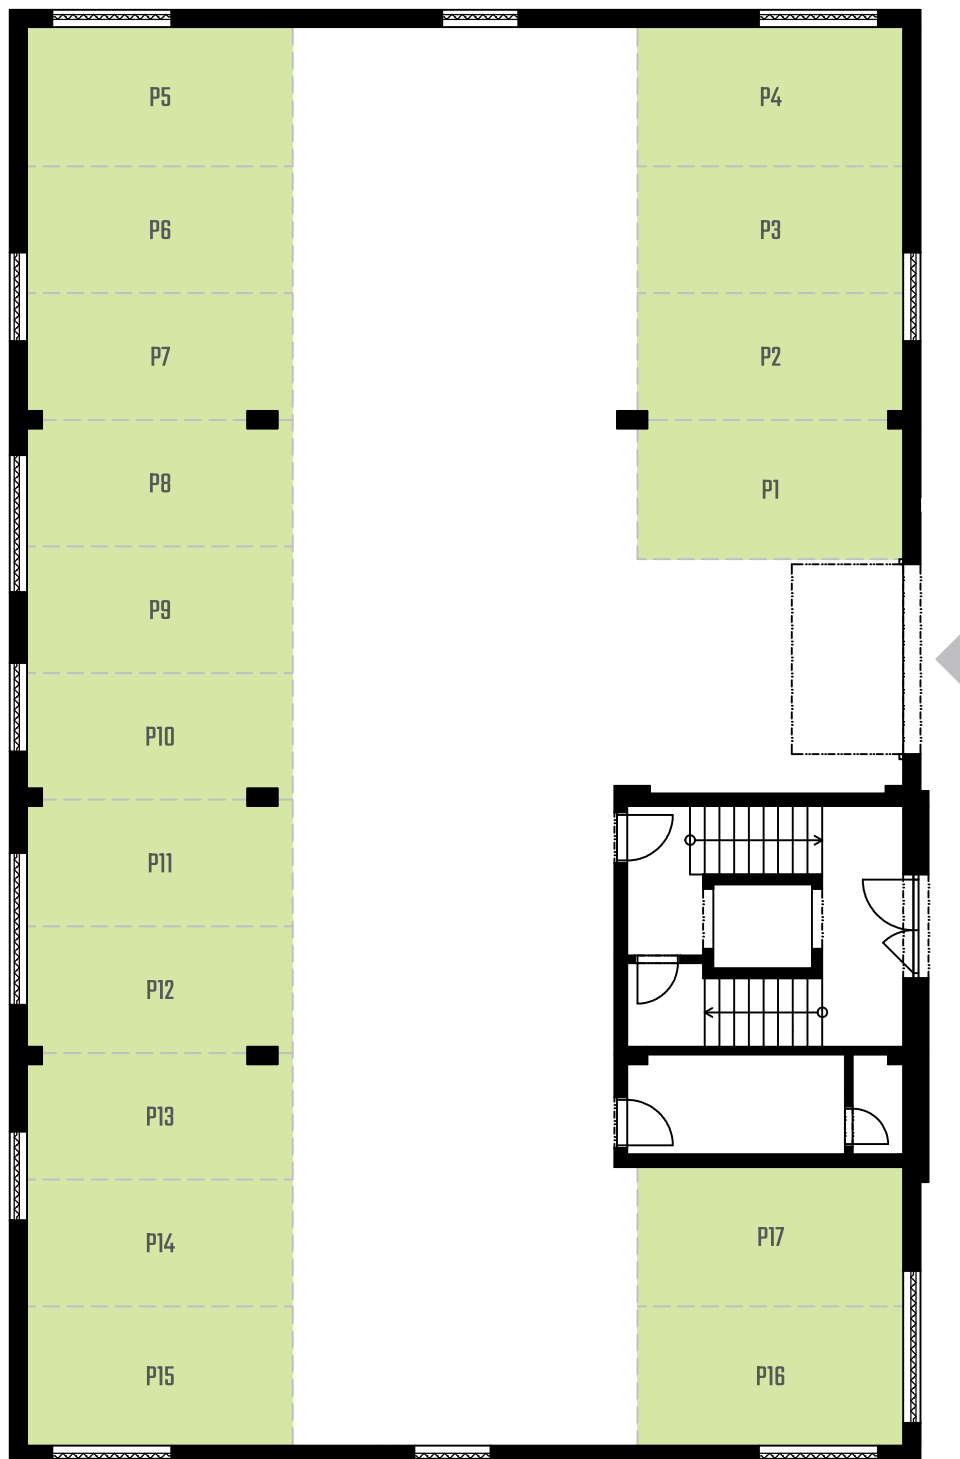

SCHÉMA 1.PP

0 1 2 3 4 5 m

WWW.BYTYHODINARKA.CZ

Plochy jednotlivých místností jsou pouze orientační. Vyobrazené zařízení v plánech (nábytek, kuch. linka, el. spotřebiče atd.) nejsou součástí dodávky.

Přesné parametry jsou specifikovány ve smlouvě. Developer si vyhrazuje právo na drobné úpravy.

SCHÉMA 1.PP

0 1 2 3 4 5 m

SCHÉMA 1.PP

0 1 2 3 4 5 m