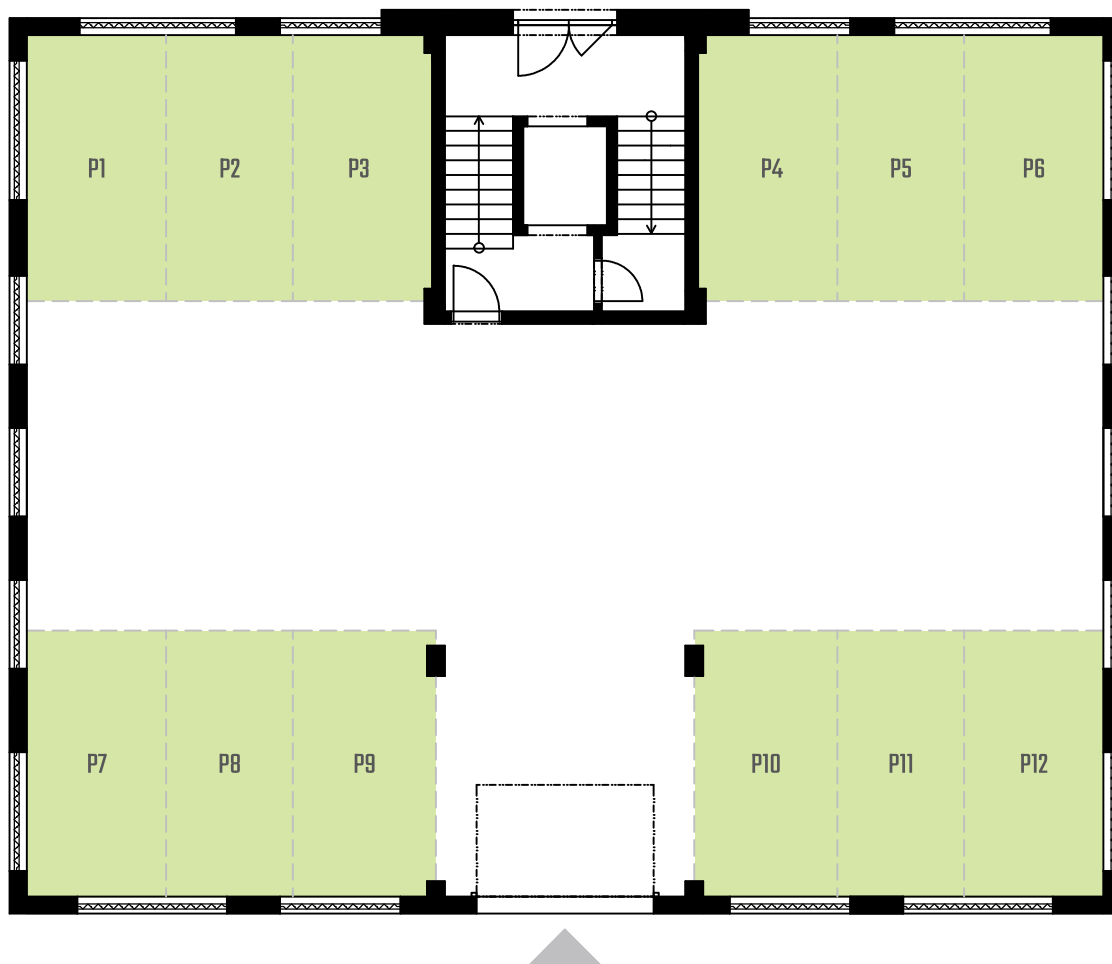

SCHÉMA 1.PP

0 1 2 3 4 5 m

SCHÉMA 1.PP

0 1 2 3 4 5 m

SCHÉMA 1.PP

0 1 2 3 4 5 m

WWW.BYTYHODINARKA.CZ

Plochy jednotlivých místností jsou pouze orientační. Vyobrazené zařízení v plánech (nábytek, kuch. linka, el. spotřebiče atd.) nejsou součástí dodávky.