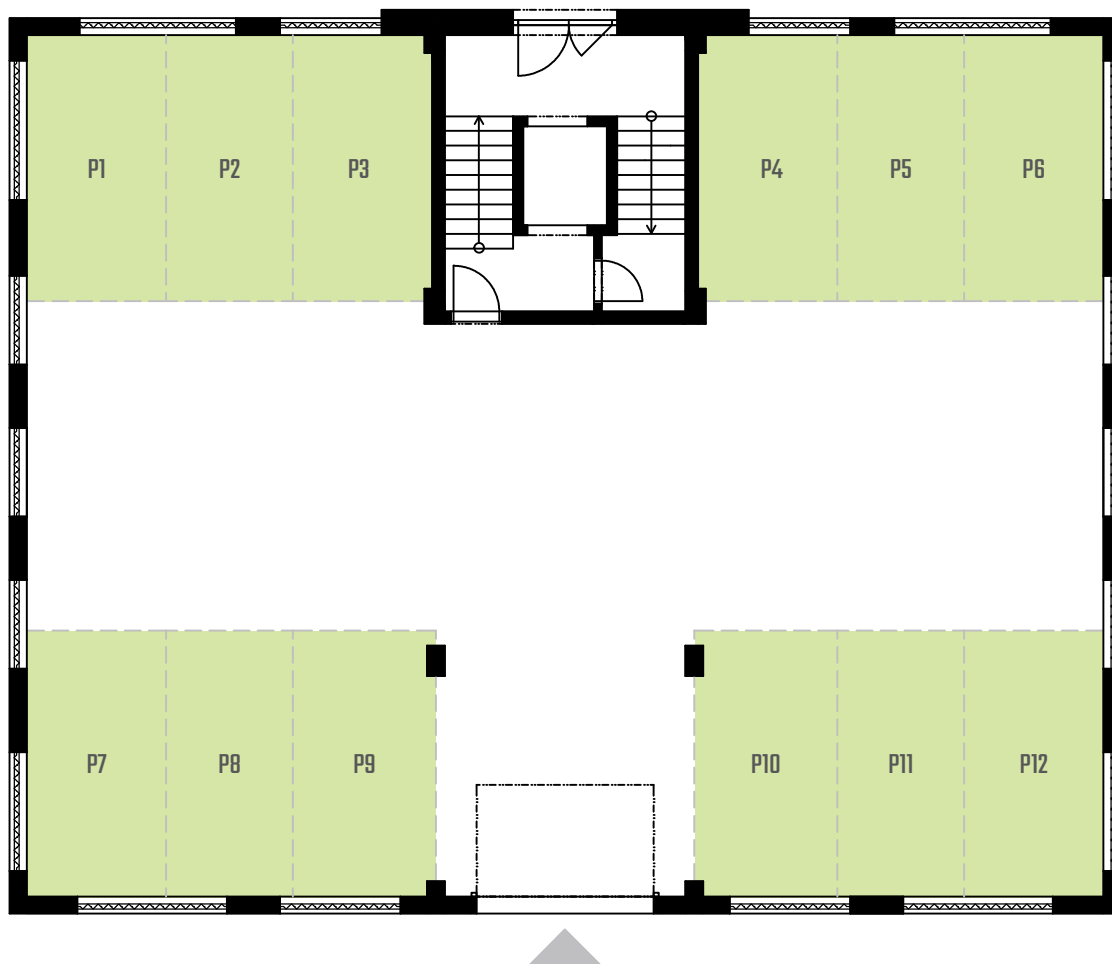

SCHÉMA 1.PP

0 1 2 3 4 5 m

SCHÉMA 1.PP

0 1 2 3 4 5 m

SCHÉMA 1.PP

0 1 2 3 4 5 m

WWW.BYTYHODINARKA.CZ

Plochy jednotlivých místností jsou pouze orientační. Vyobrazené zařízení v plánech (nábytek, kuch. linka, el. spotřebiče atd.) nejsou součástí dodávky.