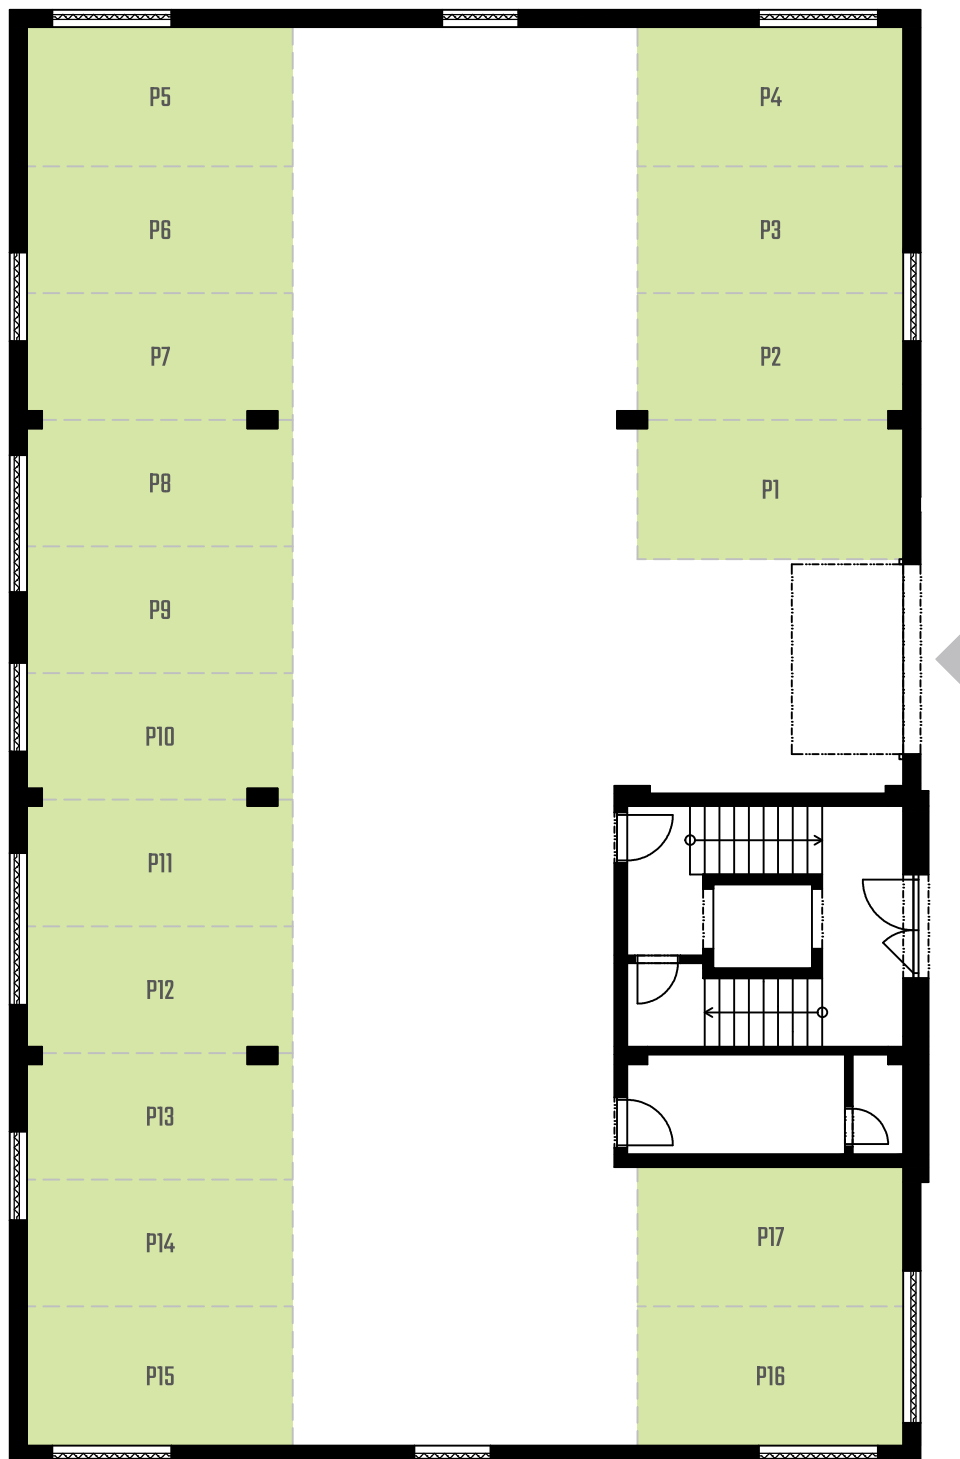

SCHÉMA 1.PP

0 1 2 3 4 5 m

SCHÉMA 1.PP

0 1 2 3 4 5 m

SCHÉMA 1.PP

0 1 2 3 4 5 m

WWW.BYTYHODINARKA.CZ

Plochy jednotlivých místností jsou pouze orientační. Vyobrazené zařízení v plánech (nábytek, kuch. linka, el. spotřebiče atd.) nejsou součástí dodávky.