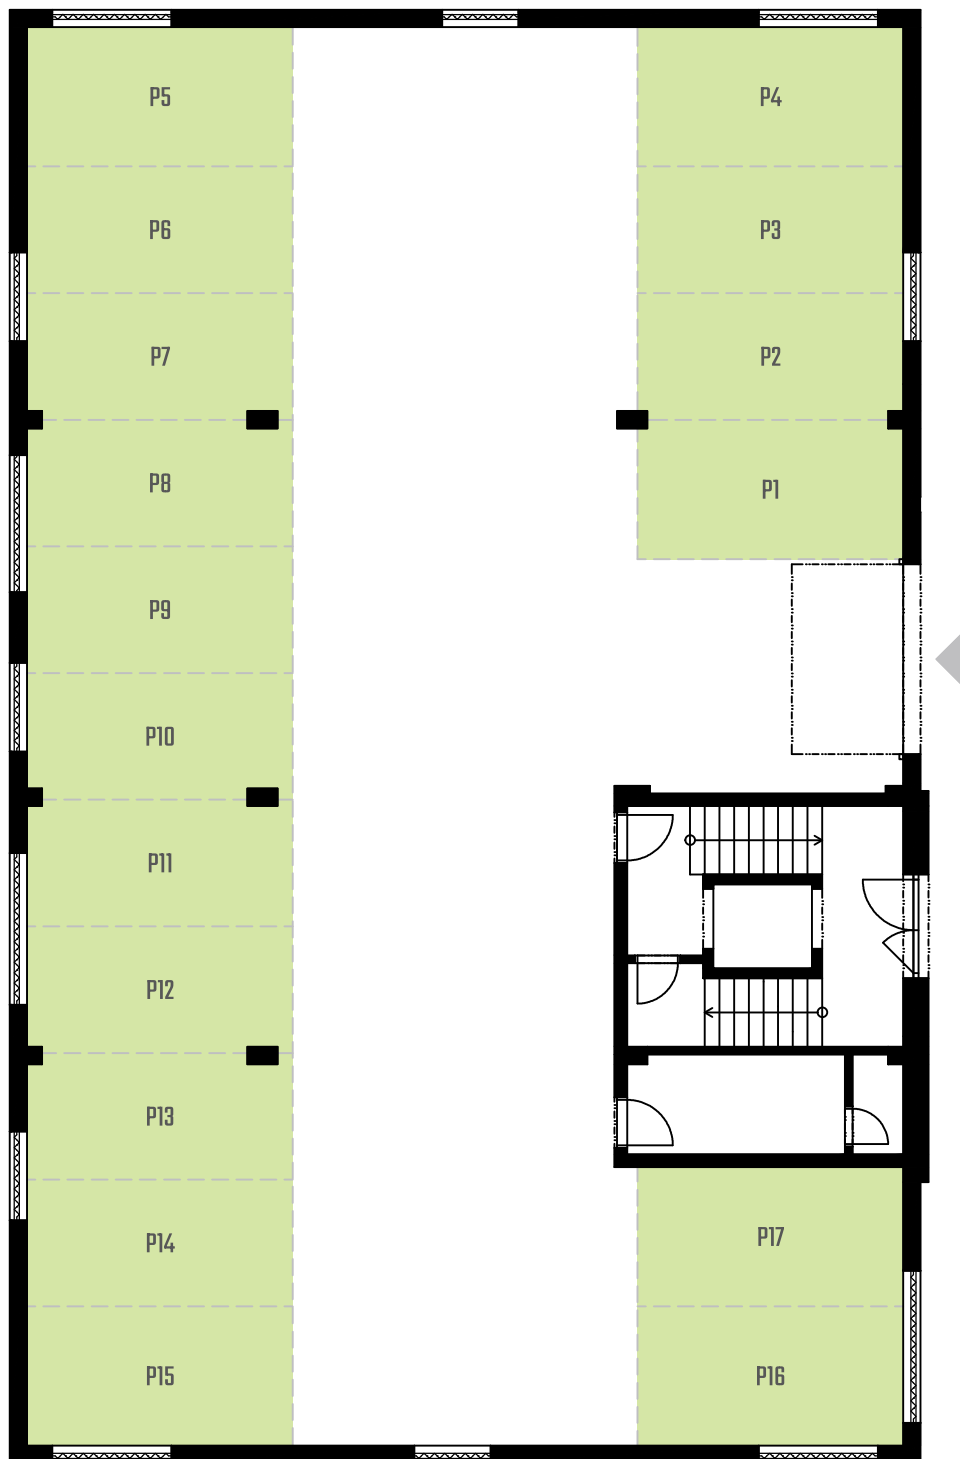

SCHÉMA 1.PP

0 1 2 3 4 5 m

WWW.BYTYHODINARKA.CZ

Plochy jednotlivých místností jsou pouze orientační. Vyobrazené zařízení v plánech (nábytek, kuch. linka, el. spotřebiče atd.) nejsou součástí dodávky.

Přesné parametry jsou specifikovány ve smlouvě. Developer si vyhrazuje právo na drobné úpravy.

SCHÉMA 1.PP

0 1 2 3 4 5 m

SCHÉMA 1.PP

0 1 2 3 4 5 m

WWW.BYTYHODINARKA.CZ

Plochy jednotlivých místností jsou pouze orientační. Vyobrazené zařízení v plánech (nábytek, kuch. linka, el. spotřebiče atd.) nejsou součástí dodávky.