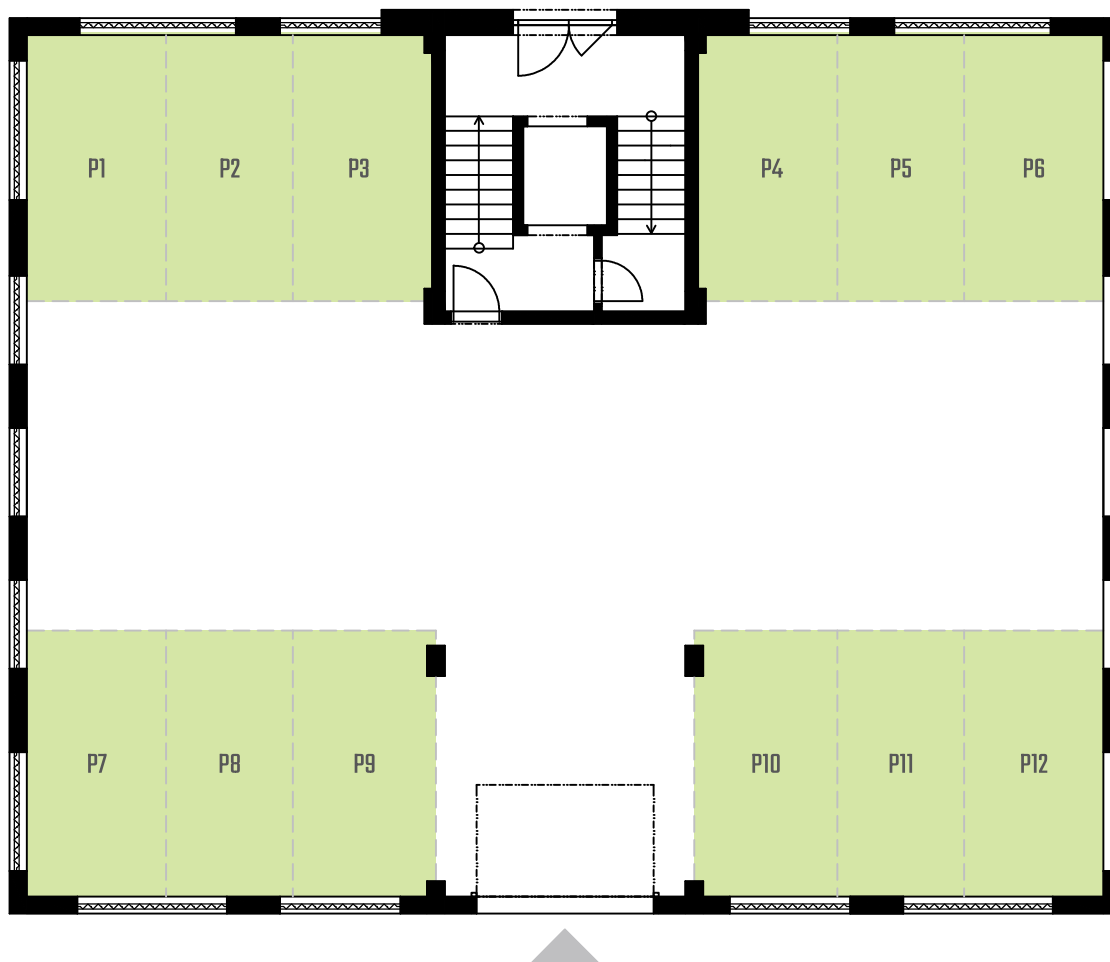

SCHÉMA 1.PP

0 1 2 3 4 5 m

WWW.BYTYHODINARKA.CZ

Plochy jednotlivých místností jsou pouze orientační. Vyobrazené zařízení v plánech (nábytek, kuch. linka, el. spotřebiče atd.) nejsou součástí dodávky.

Přesné parametry jsou specifikovány ve smlouvě. Developer si vyhrazuje právo na drobné úpravy.

SCHÉMA 1.PP

0 1 2 3 4 5 m

SCHÉMA 1.PP

0 1 2 3 4 5 m

WWW.BYTYHODINARKA.CZ

Plochy jednotlivých místností jsou pouze orientační. Vyobrazené zařízení v plánech (nábytek, kuch. linka, el. spotřebiče atd.) nejsou součástí dodávky.