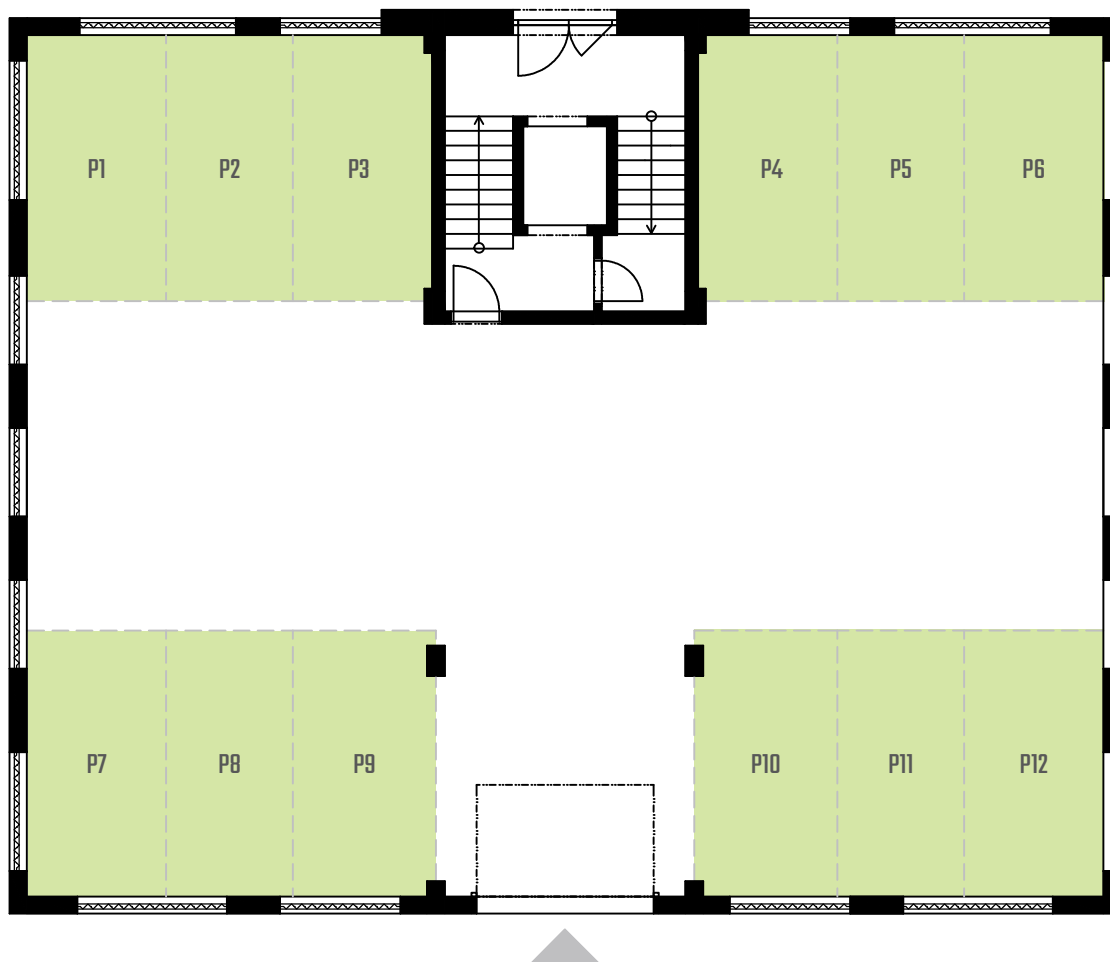

SCHÉMA 1.PP

0 1 2 3 4 5 m

WWW.BYTYHODINARKA.CZ

Plochy jednotlivých místností jsou pouze orientační. Vyobrazené zařízení v plánech (nábytek, kuch. linka, el. spotřebiče atd.) nejsou součástí dodávky.

Přesné parametry jsou specifikovány ve smlouvě. Developer si vyhrazuje právo na drobné úpravy.

SCHÉMA 1.PP

0 1 2 3 4 5 m

SCHÉMA 1.PP

0 1 2 3 4 5 m

WWW.BYTYHODINARKA.CZ

Plochy jednotlivých místností jsou pouze orientační. Vyobrazené zařízení v plánech (nábytek, kuch. linka, el. spotřebiče atd.) nejsou součástí dodávky.