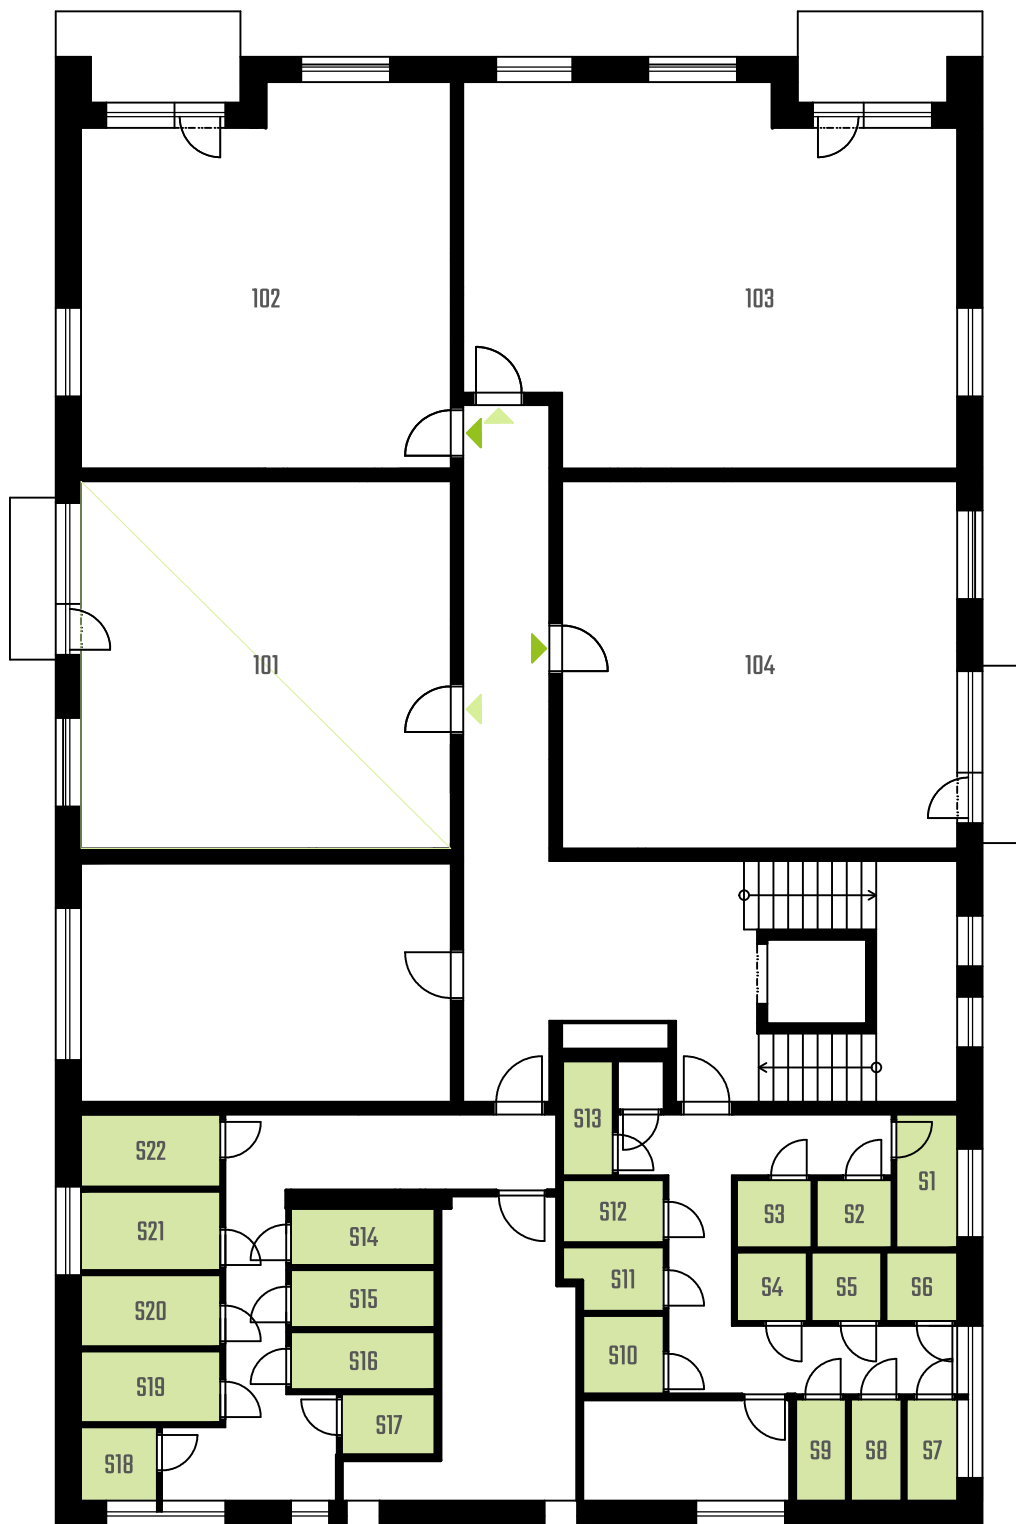

SCHÉMA 1.NP

0 1 2 3 4 5 m

SCHÉMA 1.NP

0 1 2 3 4 5 m

WWW.BYTYHODINARKA.CZ

Plachy jednotlivých místností jsou pouze orientační. Vyobrazené zařízení v plánech (nábytek, kuch. linka, el. spotřebiče atd.) nejsou součástí dodávky.

Přesné parametry jsou specifikovány ve smlouvě. Developer si vyhrazuje právo na drobné úpravy.

SCHÉMA 1.NP

0 1 2 3 4 5 m

WWW.BYTYHODINARKA.CZ

Plochy jednotlivých místností jsou pouze orientační. Vyobrazené zařízení v plánech (nábytek, kuch. linka, el. spotřebiče atd.) nejsou součástí dodávky.