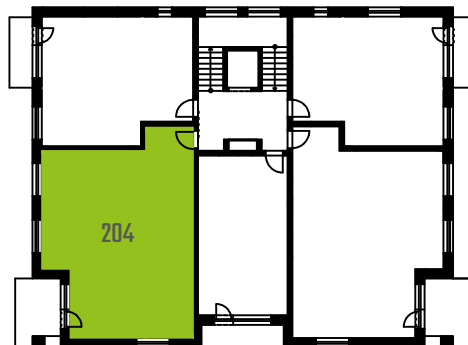

BYT 204 | 3+KK | 2.NP

NÁZEV	PLOCHA [m ²]
CHODBA	14,5
WC	2,1
KOUPELNA	5,5
OBÝVACÍ POKOJ + KK	22,5
LOŽNICE	14,2
POKOJ	13,7
	72,6

Celková plocha bytu dle NV č. 366/2013 Sb. [m²]: 77,0

SCHÉMA 2.NP

0 1 2 3 4 5 m