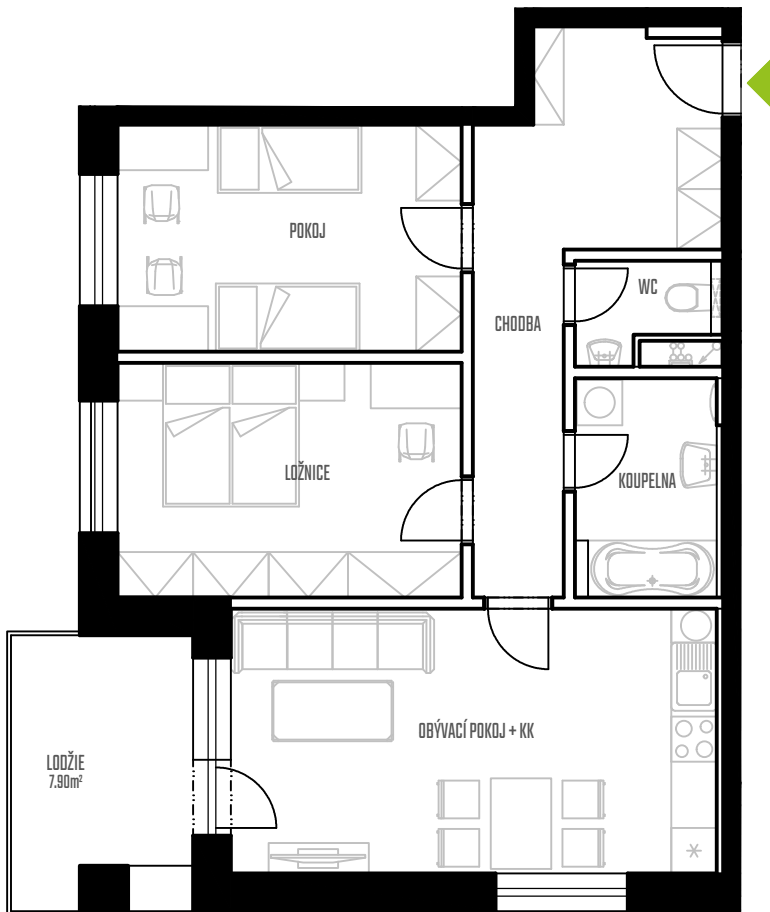

BYT 204 | 3+KK | 2.NP

NÁZEV	PLOCHA [m ²]
CHODBA	14,5
WC	2,1
KOUPELNA	5,5
OBÝVACÍ POKOJ + KK	22,5
LOŽNICE	14,2
POKOJ	13,7
	72,6

Celková plocha bytu dle NV č. 366/2013 Sb. [m²]: 77,0

SCHÉMA 2.NP

0 1 2 3 4 5 m