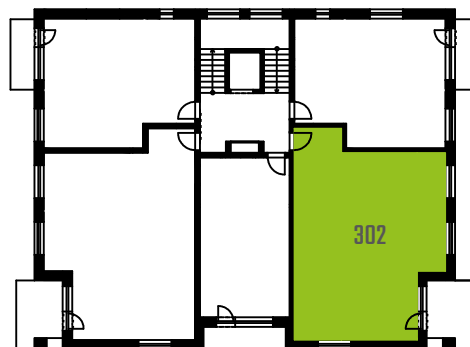

BYT 302 | 3+KK | 3.NP

NÁZEV	PLOCHA [m ²]
CHODBA	14,0
POKOJ	13,7
LOŽNICE	14,2
OBÝVACÍ POKOJ + KK	23,8
KOUPELNA	4,5
WC	2,1
	72,3

Celková plocha bytu dle NV č. 366/2013 Sb. [m²]: 77,0

SCHÉMA 3.NP

0 1 2 3 4 5 m