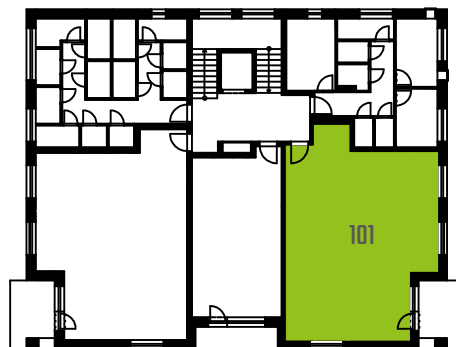

BYT 101 | 3+KK | 1.NP

NÁZEV	PLOCHA [m ²]
CHODBA	13,9
POKOJ	13,7
LOŽNICE	14,2
OBÝVACÍ POKOJ + KK	23,8
KOUPELNA	4,5
WC	2,1
	72,2

Celková plocha bytu dle NV č. 366/2013 Sb. [m²]: 76,9

SCHÉMA 1.NP

0 1 2 3 4 5 m