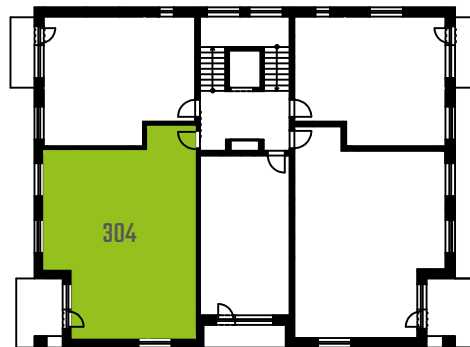

BYT 304 | 3+KK | 3.NP

NÁZEV	PLOCHA [m ²]
CHODBA	14,5
WC	2,1
KOUPELNA	5,5
OBÝVACÍ POKOJ + KK	22,5
LOŽNICE	14,2
POKOJ	13,7
	72,6

Celková plocha bytu dle NV č. 366/2013 Sb. [m²]: 77,0

SCHÉMA 3.NP

0 1 2 3 4 5 m