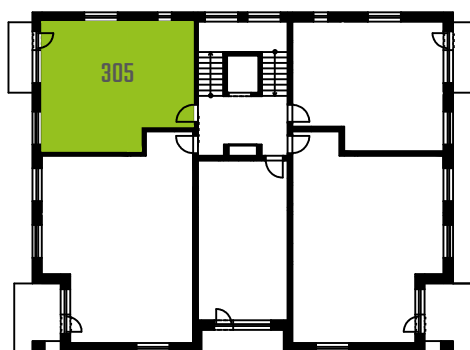

BYT 305 | 2+KK | 3.NP

NÁZEV	PLOCHA [m ²]
CHODBA	7,6
LOŽNICE	15,8
OBÝVACÍ POKOJ + KK	19,5
KOUPELNA+WC	5,7
	48,6

Celková plocha bytu dle NV č. 366/2013 Sb. [m²]: 51,2

SCHÉMA 3.NP

0 1 2 3 4 5 m