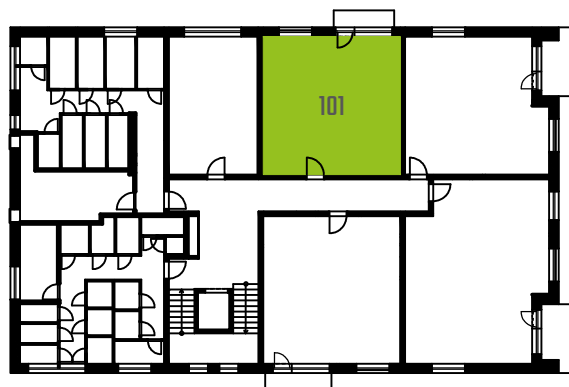

BYT 101 | 2+KK | 1.NP

NÁZEV	PLOCHA [m ²]
CHODBA	6,1
KOUPELNA+WC	4,5
LOŽNICE	14,5
OBÝVACÍ POKOJ + KK	20,6
ŠATNA	4,4
	50,1

Celková plocha bytu dle NV č. 366/2013 Sb. [m²]: 52,9

SCHÉMA 1.NP

0 1 2 3 4 5 m