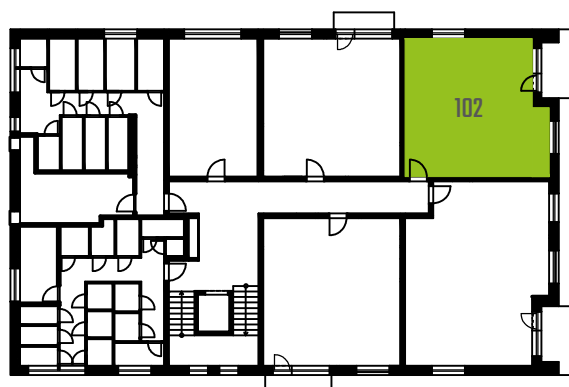

BYT 102 | 2+KK | 1.NP

NÁZEV	PLOCHA [m ²]
CHODBA	8,2
KOUPELNA+WC	5,4
OBÝVACÍ POKOJ + KK	23,6
LOŽNICE	12,4
	49,5

Celková plocha bytu dle NV č. 366/2013 Sb. [m²]: 52,4

SCHÉMA 1.NP

0 1 2 3 4 5 m