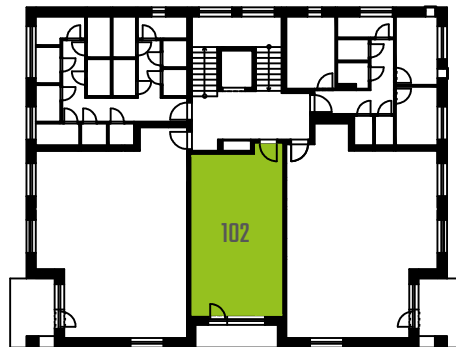

BYT 102 | 1+KK | 1.NP

NÁZEV	PLOCHA [m ²]
CHODBA	5,4
OBÝVACÍ POKOJ + KK	27,7
KOUPELNA+WC	6,0
	39,2

Celková plocha bytu dle NV č. 366/2013 Sb. [m²]: 41,0

SCHÉMA 1.NP

0 1 2 3 4 5 m