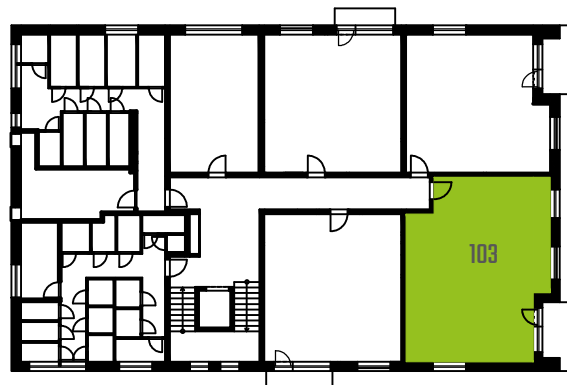

## BYT 103 | 3+KK | 1.NP

NÁZEV	PLOCHA [m <sup>2</sup> ]
CHOUBA	7,9
POKOJ	11,6
LOŽNICE	12,6
OBÝVACÍ POKOJ + KK	26,7
KOUPELNA	3,7
WC	1,9
	<b>64,4</b>

Celková plocha bytu dle NV č. 366/2013 Sb. [m<sup>2</sup>]: 68,1

## SCHÉMA 1.NP

0 1 2 3 4 5 m