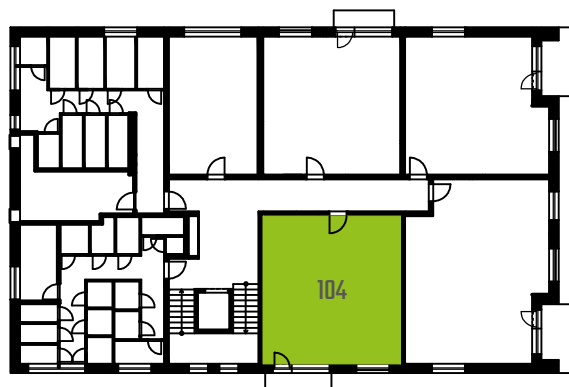

BYT 104 | 2+KK | 1.NP

NÁZEV	PLOCHA [m ²]
CHODBA	7,3
WC	1,9
KOUPELNA	3,7
LOŽNICE	14,3
OBÝVACÍ POKOJ + KK	22,3
ŠATNA	4,0
	53,5

Celková plocha bytu dle NV č. 366/2013 Sb. [m²]: 56,6

SCHÉMA 1.NP

0 1 2 3 4 5 m