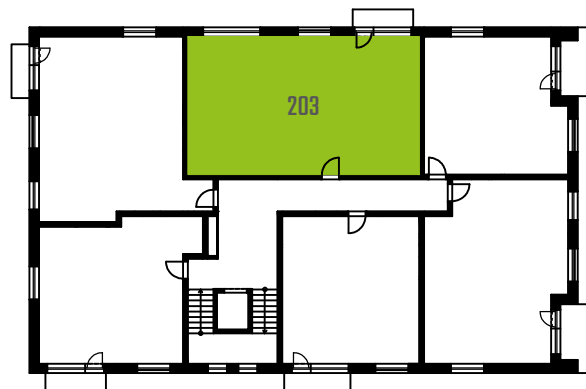

BYT 203 | 3+KK | 2.NP

NÁZEV	PLOCHA [m ²]
CHODBA	11,8
WC	2,0
KOUPELNA	4,6
ŠATNA	6,5
POKOJ	18,2
LOŽNICE	12,5
OBÝVACÍ POKOJ + KK	25,5
SPÍŽ	2,5
	83,6

Celková plocha bytu dle NV č. 366/2013 Sb. [m²]: 89,4

SCHÉMA 2.NP

0 1 2 3 4 5 m