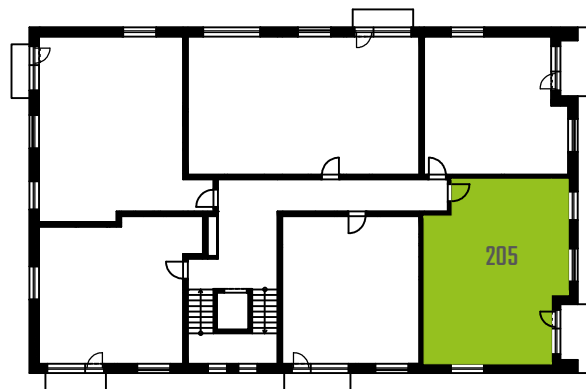

BYT 205 | 3+KK | 2.NP

NÁZEV	PLOCHA [m ²]
CHODBA	7,9
POKOJ	11,6
LOŽNICE	12,6
OBÝVACÍ POKOJ + KK	26,7
KOUPELNA	3,7
WC	1,9
	64,4

Celková plocha bytu dle NV č. 366/2013 Sb. [m²]: 68,1

SCHÉMA 2.NP

0 1 2 3 4 5 m