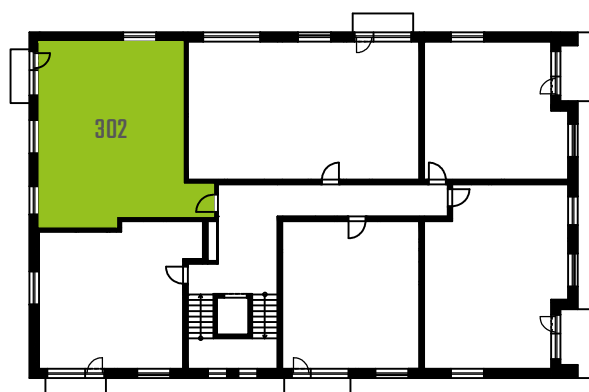

## BYT 302 | 3+KK | 3.NP

NÁZEV	PLOCHA [m <sup>2</sup> ]
CHODBA	13,8
POKOJ	12,4
LOŽNICE	12,4
OBÝVACÍ POKOJ + KK	26,7
KOUPELNA	3,9
WC	2,4
	<b>71,5</b>

Celková plocha bytu dle NV č. 366/2013 Sb. [m<sup>2</sup>]: 75,5

## SCHÉMA 3.NP

0 1 2 3 4 5 m