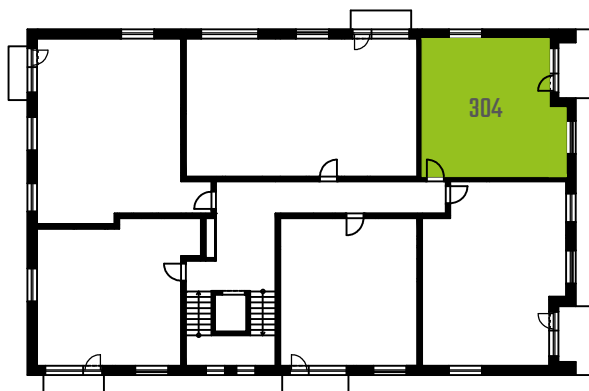

## BYT 304 | 2+KK | 3.NP

NÁZEV	PLOCHA [m <sup>2</sup> ]
CHODBA	8,2
KOUPELNA+WC	5,4
OBÝVACÍ POKOJ + KK	23,6
LOŽNICE	12,4
	<b>49,5</b>

Celková plocha bytu dle NV č. 366/2013 Sb. [m<sup>2</sup>]: 52,4

## SCHÉMA 3.NP

0 1 2 3 4 5 m