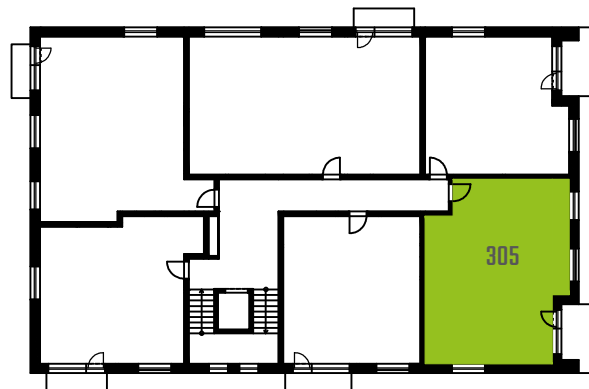

## BYT 305 | 3+KK | 3.NP

NÁZEV	PLOCHA [m <sup>2</sup> ]
CHODBA	7,9
POKOJ	11,6
LOŽNICE	12,6
OBÝVACÍ POKOJ + KK	26,7
KOUPELNA	3,7
WC	1,9
	<b>64,4</b>

Celková plocha bytu dle NV č. 366/2013 Sb. [m<sup>2</sup>]: 68,1

## SCHÉMA 3.NP

0 1 2 3 4 5 m