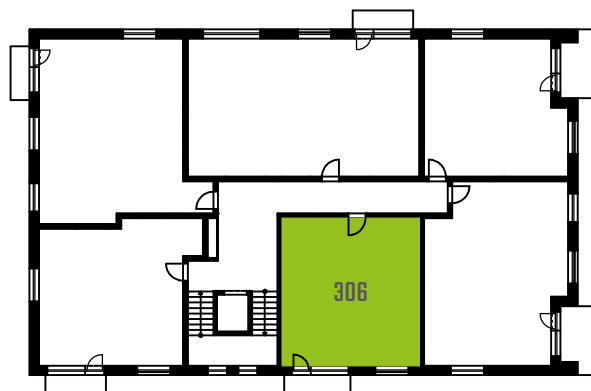

SCHÉMA 3.NP