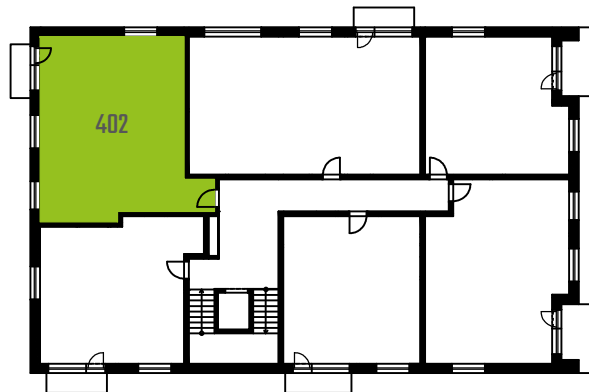

BYT 402 | 3+KK | 4.NP

NÁZEV	PLOCHA [m ²]
CHODBA	13,8
POKOJ	12,4
LOŽNICE	12,4
OBÝVACÍ POKOJ + KK	26,7
KOUPELNA	3,9
WC	2,4
	71,5

Celková plocha bytu dle NV č. 366/2013 Sb. [m²]: 75,5

SCHEMA 4.NP

0 1 2 3 4 5 m