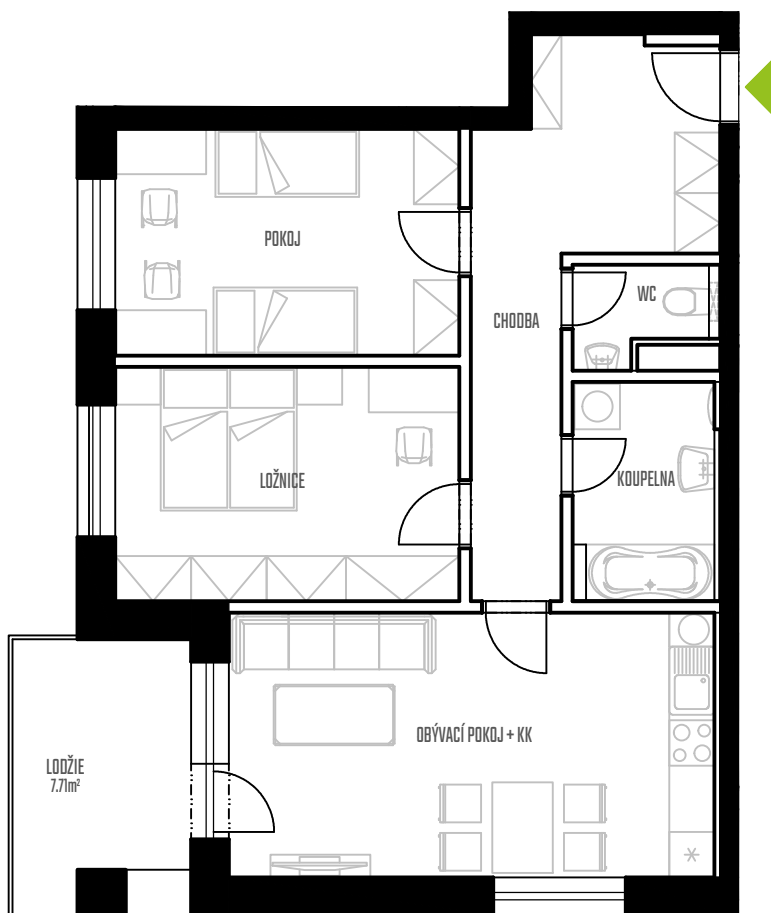

## BYT 103 | 3+KK | 1.NP

NÁZEV	PLOCHA [m <sup>2</sup> ]
CHODBA	14,4
WC	2,1
KOUPELNA	5,5
OBÝVACÍ POKOJ + KK	22,5
LOŽNICE	14,2
POKOJ	13,7
	<b>72,5</b>

Celková plocha bytu dle NV č. 366/2013 Sb. [m<sup>2</sup>]: 76,9

## SCHÉMA 1.NP

0 1 2 3 4 5 m