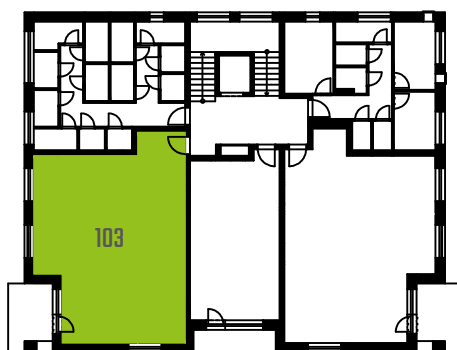

## BYT 103 | 3+KK | 1.NP

NÁZEV	PLOCHA [m <sup>2</sup> ]
CHODBA	14,4
WC	2,1
KOUPELNA	5,5
OBÝVACÍ POKOJ + KK	22,5
LOŽNICE	14,2
POKOJ	13,7
	<b>72,5</b>

Celková plocha bytu dle NV č. 366/2013 Sb. [m<sup>2</sup>]: 76,9

## SCHÉMA 1.NP

0 1 2 3 4 5 m