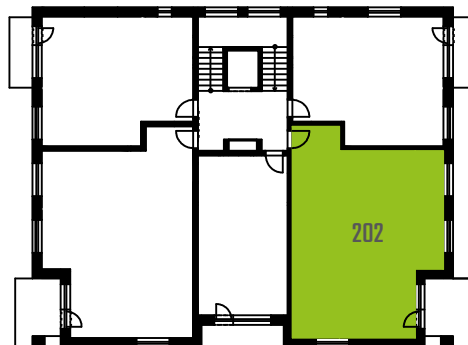

BYT 202 | 3+KK | 2.NP

NÁZEV	PLOCHA [m ²]
CHODBA	14,0
POKOJ	13,7
LOŽNICE	14,2
OBÝVACÍ POKOJ + KK	23,8
KOUPELNA	4,5
WC	2,1
	72,3

Celková plocha bytu dle NV č. 366/2013 Sb. [m²]: 77,0

SCHÉMA 2.NP

0 1 2 3 4 5 m