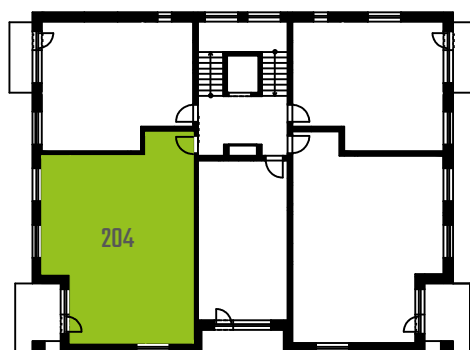

BYT 204 | 3+KK | 2.NP

NÁZEV	PLOCHA [m ²]
CHODBA	14,5
WC	2,1
KOUPELNA	5,5
OBÝVACÍ POKOJ + KK	22,5
LOŽNICE	14,2
POKOJ	13,7
	72,6

Celková plocha bytu dle NV č. 366/2013 Sb. [m²]: 77,0

SCHÉMA 2.NP

0 1 2 3 4 5 m