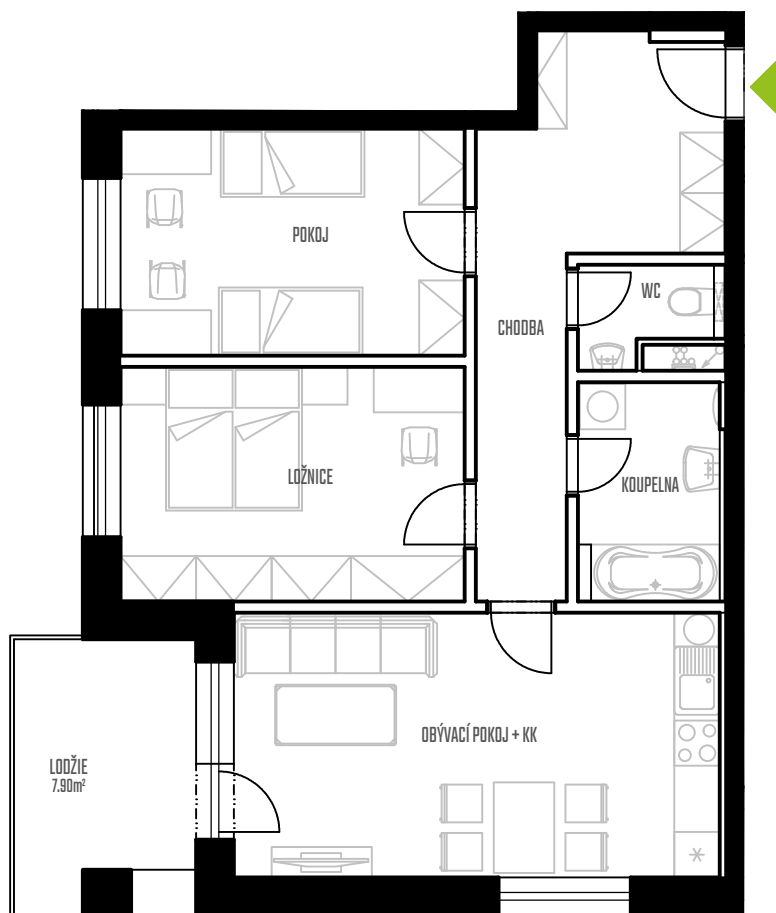

BYT 204 | 3+KK | 2.NP

NÁZEV	PLOCHA [m ²]
CHODBA	14,5
WC	2,1
KOUPELNA	5,5
OBÝVACÍ POKOJ + KK	22,5
LOŽNICE	14,2
POKOJ	13,7
	72,6

Celková plocha bytu dle NV č. 366/2013 Sb. [m²]: 77,0

SCHÉMA 2.NP

0 1 2 3 4 5 m