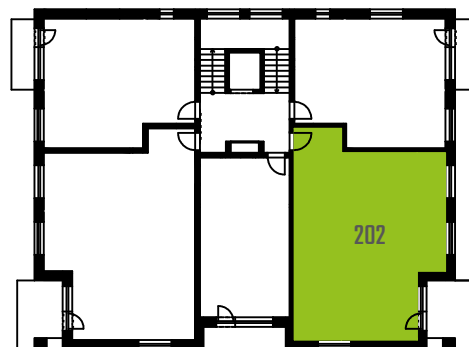

BYT 202 | 3+KK | 2.NP

NÁZEV	PLOCHA [m ²]
CHODBA	14,0
POKOJ	13,7
LOŽNICE	14,2
OBÝVACÍ POKOJ + KK	23,8
KOUPELNA	4,5
WC	2,1
	72,3

Celková plocha bytu dle NV č. 366/2013 Sb. [m²]: 77,0

SCHÉMA 2.NP

0 1 2 3 4 5 m